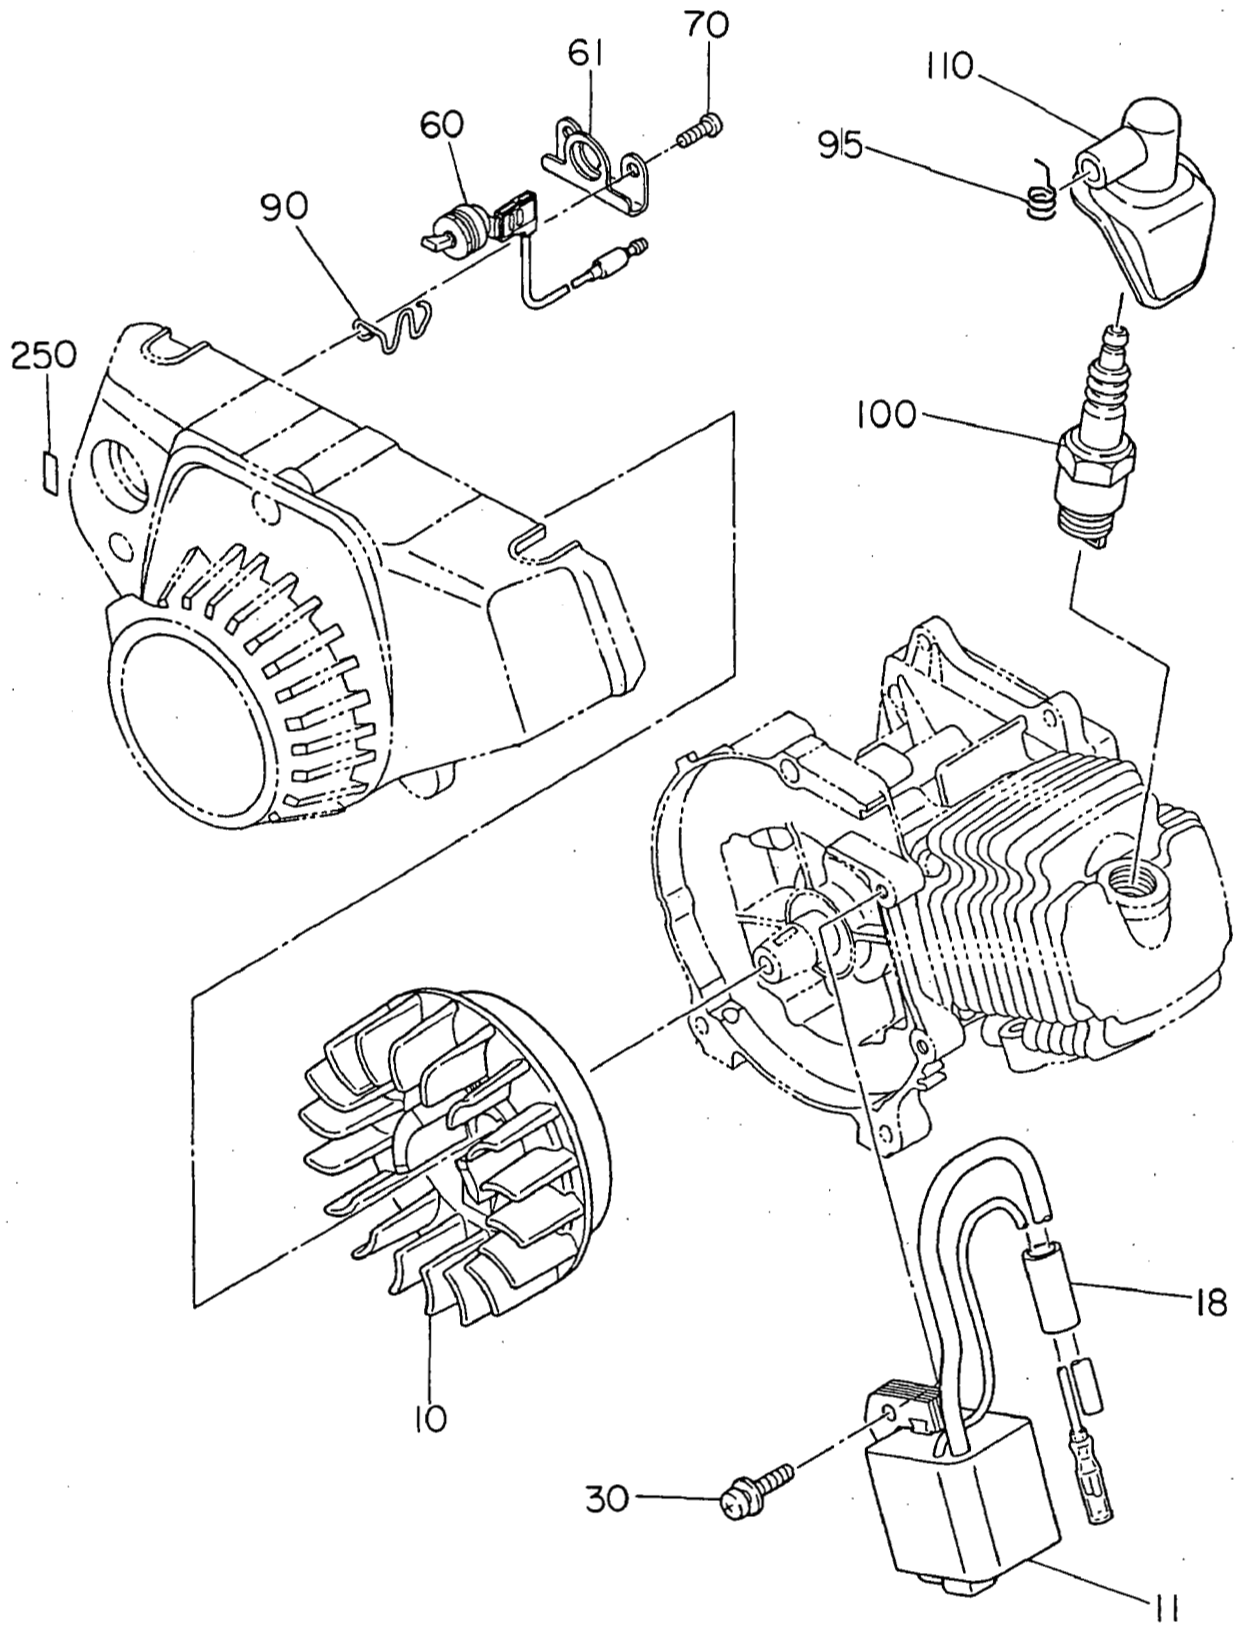

REF.	PART NUMBER	PART NAME	QTY	REMARKS	CODE NO. FROM-TO	INTERCHANGEABLE PART NUMBER	UNIT PRICE	FIG.
10	541-65041-00	FUEL TANK	1		-			600
30	531-60150-00	FUEL TANK CAP	1		-			600
41	523-65039-00	FILTER	1		-			600
81	085-12799-70	TUBE AY	1		-			600
82	085-12899-60	TUBE AY	1		-			600
91	056-10599-90	HOSE CLAMP	3		-	EC01A-6070		600
110	541-65003-00	TANK BRACKET CP	1		-			600
111	001-17051-40	BOLT AY	2		-			600
160	541-65011-00	RUBBER CUSHION(B)	1		-			600
161	541-65019-00	RUBBER CUSHION(A)	1		-			600
165	023-00599-90	SPACER	2		-	EC01A-6027		600
210	541-60460-00	CARBURETOR	1		-			610
211	523-60461-30	BODY AY-PUMP	1		-			610
212	501-60040-10	SCREEN	1		-			610
213	531-60051-50	VALVE-INLET	1	NOT FOR SALE	-			610
214	523-60461-20	SPRING	1	NOT FOR SALE	-			610
215	523-60461-10	SCREW	1	NOT FOR SALE	-			610
216	531-60055-10	PIN	1	NOT FOR SALE	-			610
217	531-60055-50	LEVER	1	NOT FOR SALE	-			610
218	523-60460-60	BODY AY-AIR PURGE	1		-			610
219	523-60460-50	COVER	1		-			610
220	524-60011-50	PUMP	1		-			610
221	531-60052-50	DIAPHRAGM AY	1		-			610
222	523-60460-40	GASKET	1		-			610
223	524-60010-40	DIAPHRAGM	1		-			610
224	524-60010-30	GASKET	1		-			610
225	541-60460-10	JET	1		-			610
226	524-60010-10	O-RING	1		-			610
227	531-60051-20	RING	1		-			610
228	523-60180-40	SWIVEL	1		-			610
229	524-60012-40	SCREW	2		-			610
230	523-60520-20	BRACKET	1		-			610
231	531-60054-50	NUT	1		-			610
232	521-60080-10	ADJUSTER SCREW	1		-			610
233	523-60180-20	RING	1		-			610
234	523-60460-10	SCREW	4		-			610

FIG. 700

FIG. 800

FIG. 900

FIG. 1 000