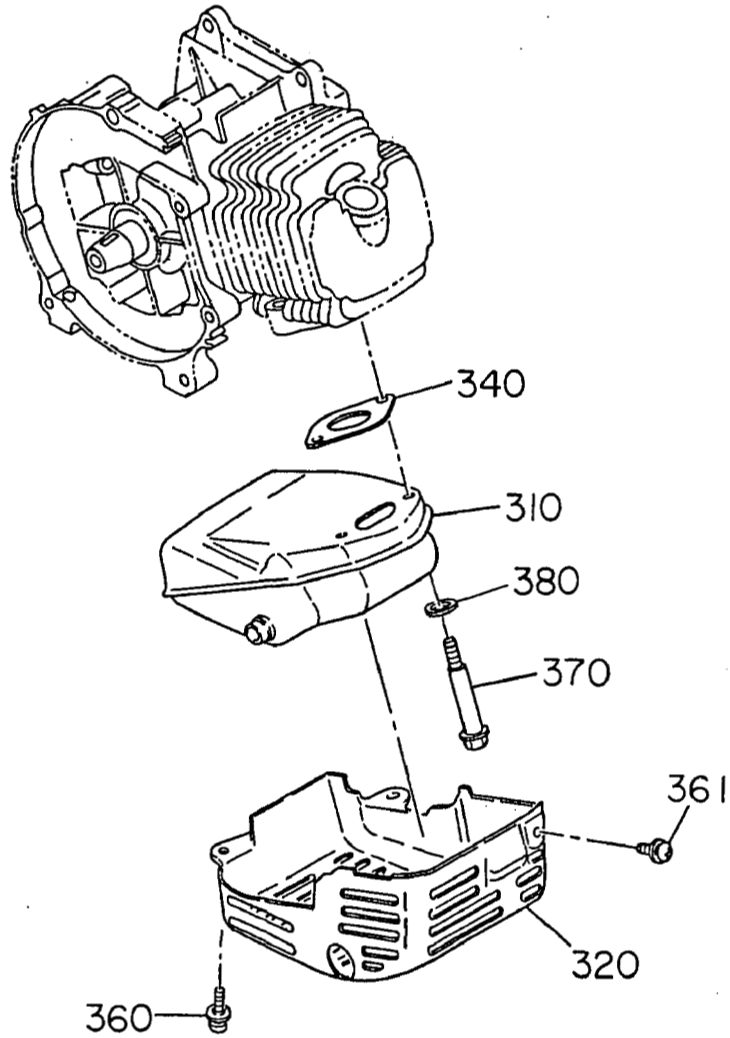

FIG. 300

MUFFLER