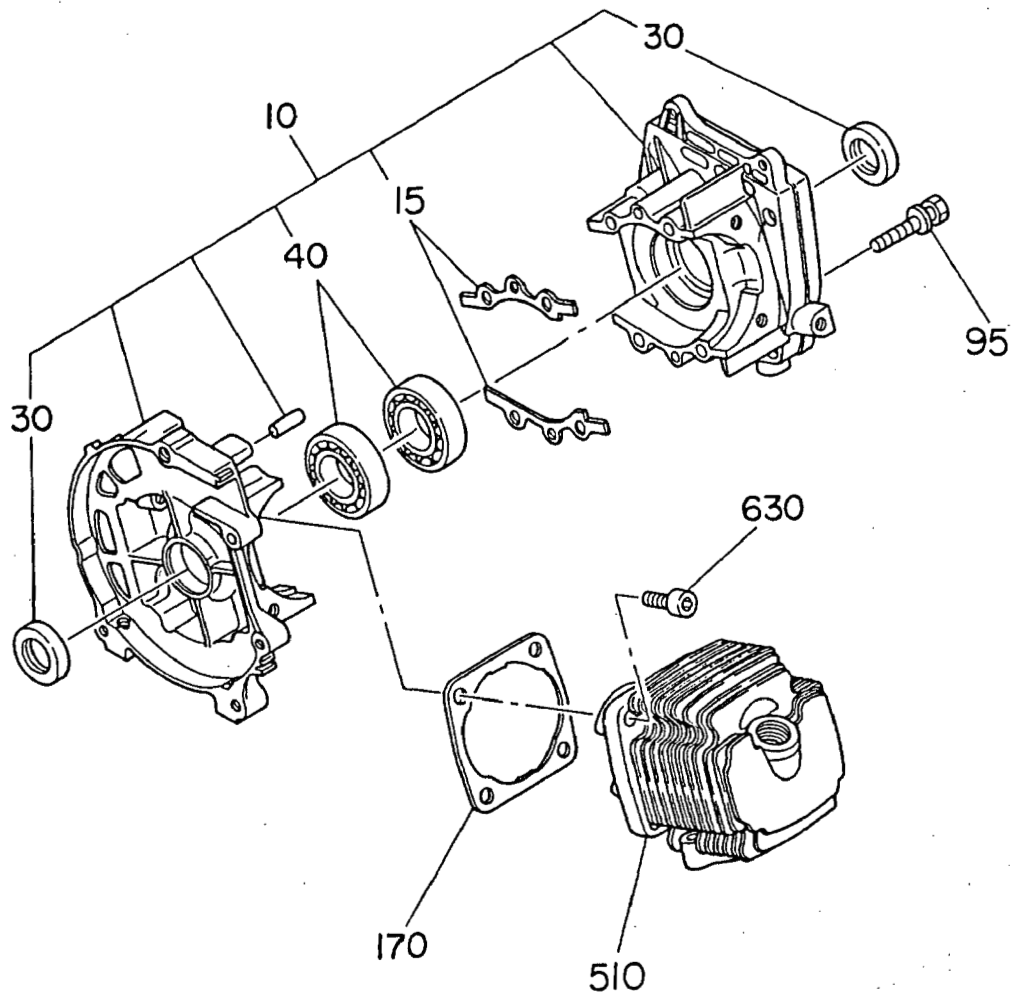

# PARTS CATALOG

SPEC. No. EC040ER0263

for OZTEC

ISSUE EMD-EP5666

ISSUE DATE 1997. 8.

FIG. 100

FIG. 200

FIG. 300

REF.	PART NUMBER	PART NAME	QTY	REMARKS	CODE NO. FROM-TO	INTERCHANGEABLE PART NUMBER	UNIT PRICE	FIG.
10	541-65041-00	FUEL TANK	1		-			600
30	531-60150-00	FUEL TANK CAP	1		-			600
41	523-65039-00	FILTER	1		-			600
81	085-12799-70	TUBE AY	1		-			600
82	085-12899-60	TUBE AY	1		-			600
91	056-10599-90	HOSE CLAMP	3		-	EC01A-6070		600
110	541-65003-00	TANK BRACKET CP	1		-			600
111	001-17051-40	BOLT AY	2		-			600
160	541-65011-00	RUBBER CUSHION(B)	1		-			600
161	541-65019-00	RUBBER CUSHION(A)	1		-			600
165	023-00599-90	SPACER	2		-	EC01A-6027		600
210	541-60460-00	CARBURETOR	1		-			610
211	523-60461-30	BODY AY-PUMP	1		-			610
212	501-60040-10	SCREEN	1		-			610
213	531-60051-50	VALVE-INLET	1	NOT FOR SALE	-			610
214	523-60461-20	SPRING	1	NOT FOR SALE	-			610
215	523-60461-10	SCREW	1	NOT FOR SALE	-			610
216	531-60055-10	PIN	1	NOT FOR SALE	-			610
217	531-60055-50	LEVER	1	NOT FOR SALE	-			610
218	523-60460-60	BODY AY-AIR PURGE	1		-			610
219	523-60460-50	COVER	1		-			610
220	524-60011-50	PUMP	1		-			610
221	531-60052-50	DIAPHRAGM AY	1		-			610
222	523-60460-40	GASKET	1		-			610
223	524-60010-40	DIAPHRAGM	1		-			610
224	524-60010-30	GASKET	1		-			610
225	541-60460-10	JET	1		-			610
226	524-60010-10	O-RING	1		-			610
227	531-60051-20	RING	1		-			610
228	523-60180-40	SWIVEL	1		-			610
229	524-60012-40	SCREW	2		-			610
230	523-60520-20	BRACKET	1		-			610
231	531-60054-50	NUT	1		-			610
232	521-60080-10	ADJUSTER SCREW	1		-			610
233	523-60180-20	RING	1		-			610
234	523-60460-10	SCREW	4		-			610