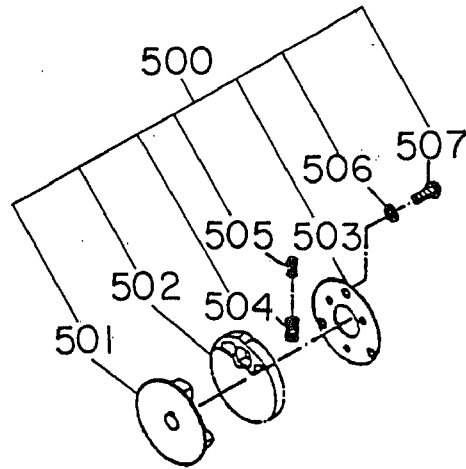

REF.	PART NUMBER	PART NAME	QTY	REMARKS	CODE NO. FROM-TO	INTERCHANGEABLE PART NUMBER	UNIT PRICE	FIG.
10	541-65041-00	FUEL TANK	1		-			600
30	531-60150-00	FUEL TANK CAP	1		-			600
41	523-65039-00	FILTER	1		-			600
81	085-12799-70	TUBE AY	1		-			600
82	085-12899-60	TUBE AY	1		-			600
91	056-10599-90	HOSE CLAMP	3		-	EC01A-6070		600
110	541-65003-00	TANK BRACKET CP	1		-			600
111	001-17051-40	BOLT AY	2		-			600
160	541-65011-00	RUBBER CUSHION(B)	1		-			600
161	541-65019-00	RUBBER CUSHION(A)	1		-			600
165	023-00599-90	SPACER	2		-	EC01A-6027		600
210	541-60460-00	CARBURETOR	1		-			610
211	523-60461-30	BODY AY-PUMP	1		-			610
212	501-60040-10	SCREEN	1		-			610
213	531-60051-50	VALVE-INLET	1	NOT FOR SALE	-			610
214	523-60461-20	SPRING	1	NOT FOR SALE	-			610
215	523-60461-10	SCREW	1	NOT FOR SALE	-			610
216	531-60055-10	PIN	1	NOT FOR SALE	-			610
217	531-60055-50	LEVER	1	NOT FOR SALE	-			610
218	523-60460-60	BODY AY-AIR PURGE	1		-			610
219	523-60460-50	COVER	1		-			610
220	524-60011-50	PUMP	1		-			610
221	531-60052-50	DIAPHRAGM AY	1		-			610
222	523-60460-40	GASKET	1		-			610
223	524-60010-40	DIAPHRAGM	1		-			610
224	524-60010-30	GASKET	1		-			610
225	541-60460-10	JET	1		-			610
226	524-60010-10	O-RING	1		-			610
227	531-60051-20	RING	1		-			610
228	523-60180-40	SWIVEL	1		-			610
229	524-60012-40	SCREW	2		-			610
230	523-60520-20	BRACKET	1		-			610
231	531-60054-50	NUT	1		-			610
232	521-60080-10	ADJUSTER SCREW	1		-			610
233	523-60180-20	RING	1		-			610
234	523-60460-10	SCREW	4		-			610

FIG. 700

FIG. 800

FIG. 900

FIG. 1 000