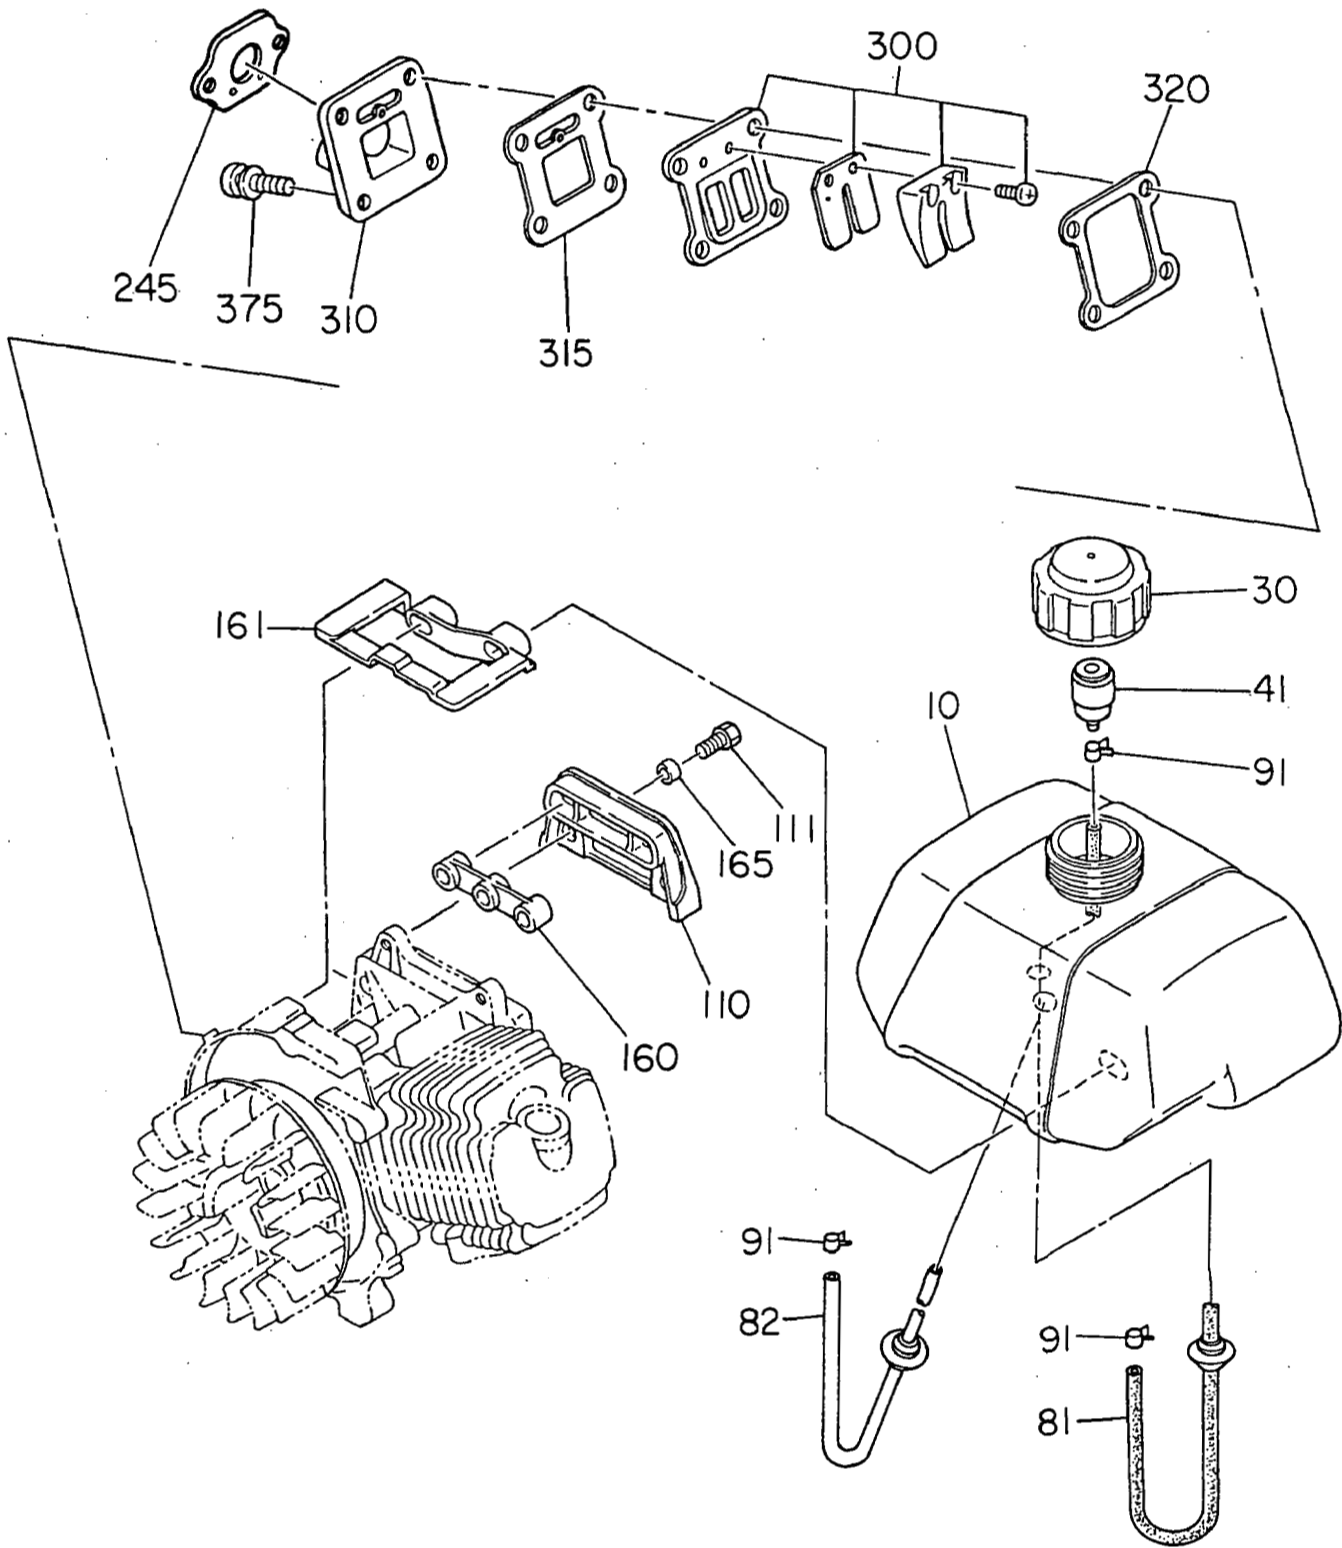

FIG. 610

FIG. 600