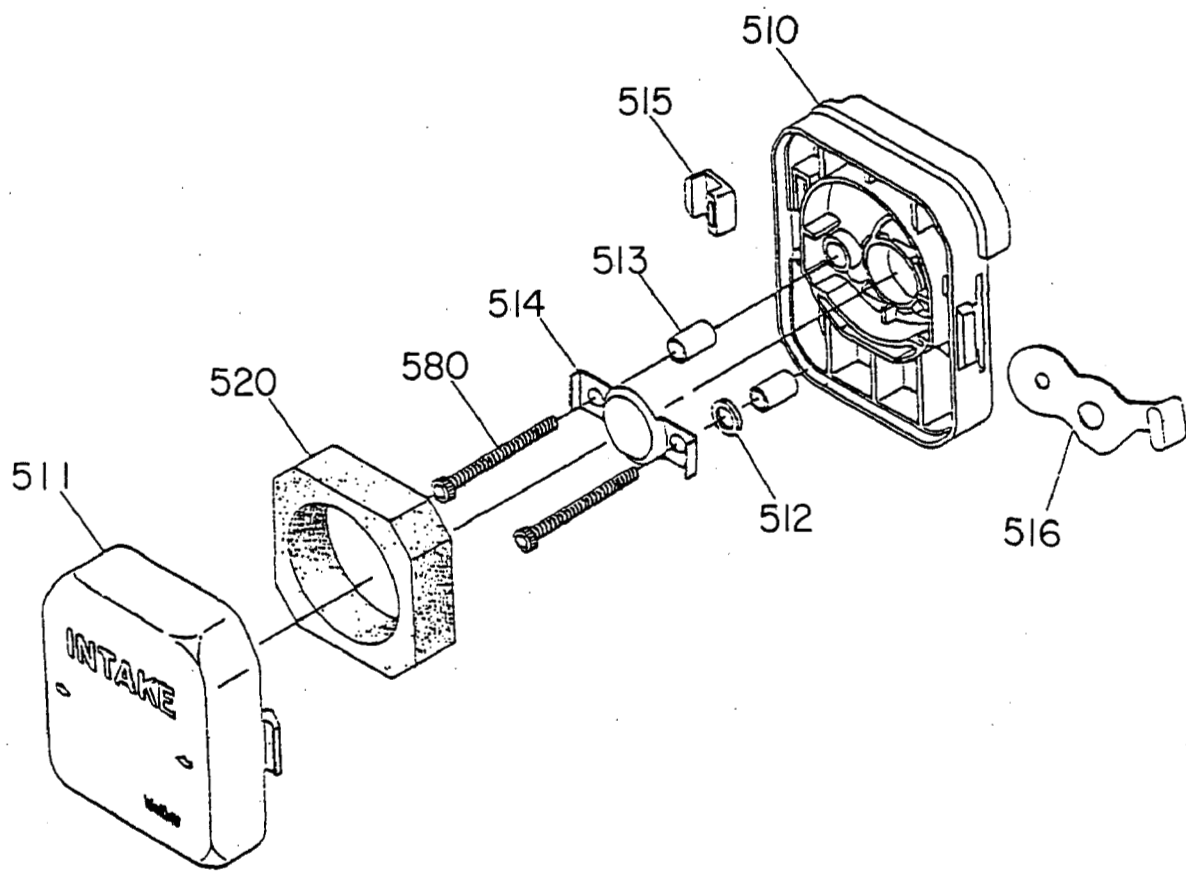

FIG. 310

AIR CLEANER