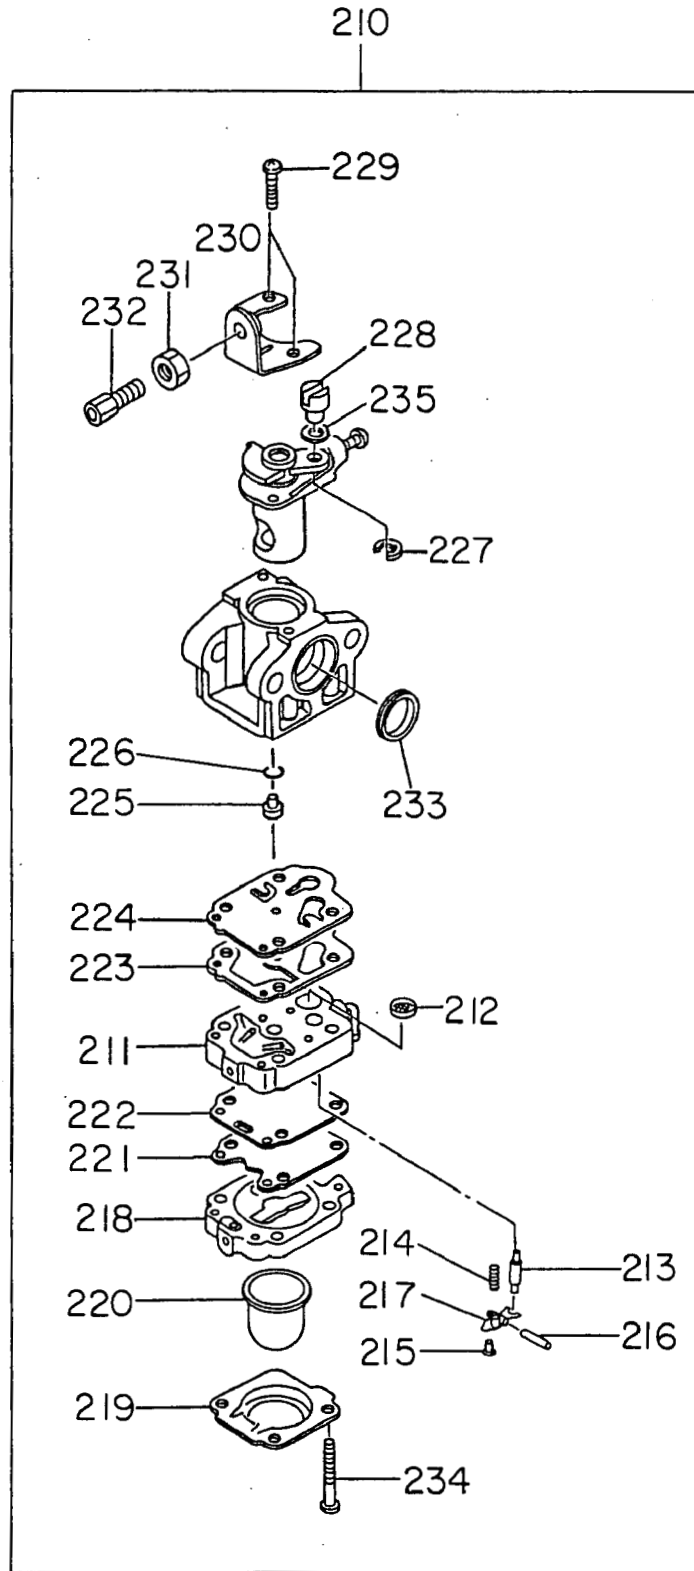

CARBURETOR

6 FUEL TANK, CARBURETOR

REF.	PART NUMBER	PART NAME	QTY	REMARKS	CODE NO. FROM-TO	INTERCHANGEABLE PART NUMBER	UNIT PRICE	FIG.
10	541-65041-00	FUEL TANK	1		-			600
30	531-60150-00	FUEL TANK CAP	1		-			600
41	523-65039-00	FILTER	1		-			600
81	085-12799-70	TUBE AY	1		-			600
82	085-12899-60	TUBE AY	1		-			600
91	056-10599-90	HOSE CLAMP	3		-	EC01A-6070		600
110	541-65003-00	TANK BRACKET CP	1		-			600
111	001-17051-40	BOLT AY	2		-			600
160	541-65011-00	RUBBER CUSHION(B)	1		-			600
161	541-65019-00	RUBBER CUSHION(A)	1		-			600
165	023-00599-90	SPACER	2		-	EC01A-6027		600
210	541-60460-00	CARBURETOR	1		-			610
211	523-60461-30	BODY AY-PUMP	1		-			610
212	501-60040-10	SCREEN	1		-			610
213	531-60051-50	VALVE-INLET	1	NOT FOR SALE	-			610
214	523-60461-20	SPRING	1	NOT FOR SALE	-			610
215	523-60461-10	SCREW	1	NOT FOR SALE	-			610
216	531-60055-10	PIN	1	NOT FOR SALE	-			610
217	531-60055-50	LEVER	1	NOT FOR SALE	-			610
218	523-60460-60	BODY AY-AIR PURGE	1		-			610
219	523-60460-50	COVER	1		-			610
220	524-60011-50	PUMP	1		-			610
221	531-60052-50	DIAPHRAGM AY	1		-			610
222	523-60460-40	GASKET	1		-			610
223	524-60010-40	DIAPHRAGM	1		-			610
224	524-60010-30	GASKET	1		-			610
225	541-60460-10	JET	1		-			610
226	524-60010-10	O-RING	1		-			610
227	531-60051-20	RING	1		-			610
228	523-60180-40	SWIVEL	1		-			610
229	524-60012-40	SCREW	2		-			610
230	523-60520-20	BRACKET	1		-			610
231	531-60054-50	NUT	1		-			610
232	521-60080-10	ADJUSTER SCREW	1		-			610
233	523-60180-20	RING	1		-			610
234	523-60460-10	SCREW	4		-			610