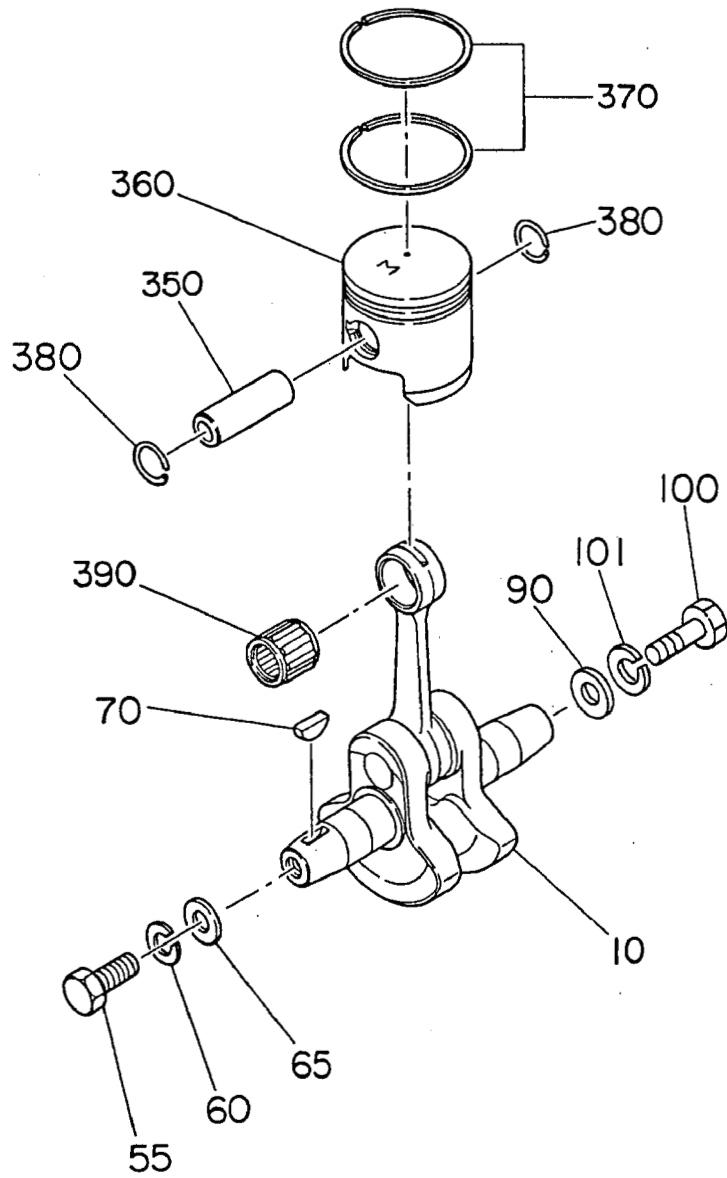

# PARTS CATALOG

SPEC. No. EC040ER0263

for OZTEC

ISSUE EMD-EP5666

ISSUE DATE 1997. 8.

FIG. 100

FIG. 200

FIG. 300

REF.	PART NUMBER	PART NAME	QTY	REMARKS	CODE NO. FROM-TO	INTERCHANGEABLE PART NUMBER	UNIT PRICE	FIG.
10	541-65041-00	FUEL TANK	1		-			600
30	531-60150-00	FUEL TANK CAP	1		-			600
41	523-65039-00	FILTER	1		-			600
81	085-12799-70	TUBE AY	1		-			600
82	085-12899-60	TUBE AY	1		-			600
91	056-10599-90	HOSE CLAMP	3		-	EC01A-6070		600
110	541-65003-00	TANK BRACKET CP	1		-			600
111	001-17051-40	BOLT AY	2		-			600
160	541-65011-00	RUBBER CUSHION(B)	1		-			600
161	541-65019-00	RUBBER CUSHION(A)	1		-			600
165	023-00599-90	SPACER	2		-	EC01A-6027		600
210	541-60460-00	CARBURETOR	1		-			610
211	523-60461-30	BODY AY-PUMP	1		-			610
212	501-60040-10	SCREEN	1		-			610
213	531-60051-50	VALVE-INLET	1	NOT FOR SALE	-			610
214	523-60461-20	SPRING	1	NOT FOR SALE	-			610
215	523-60461-10	SCREW	1	NOT FOR SALE	-			610
216	531-60055-10	PIN	1	NOT FOR SALE	-			610
217	531-60055-50	LEVER	1	NOT FOR SALE	-			610
218	523-60460-60	BODY AY-AIR PURGE	1		-			610
219	523-60460-50	COVER	1		-			610
220	524-60011-50	PUMP	1		-			610
221	531-60052-50	DIAPHRAGM AY	1		-			610
222	523-60460-40	GASKET	1		-			610
223	524-60010-40	DIAPHRAGM	1		-			610
224	524-60010-30	GASKET	1		-			610
225	541-60460-10	JET	1		-			610
226	524-60010-10	O-RING	1		-			610
227	531-60051-20	RING	1		-			610
228	523-60180-40	SWIVEL	1		-			610
229	524-60012-40	SCREW	2		-			610
230	523-60520-20	BRACKET	1		-			610
231	531-60054-50	NUT	1		-			610
232	521-60080-10	ADJUSTER SCREW	1		-			610
233	523-60180-20	RING	1		-			610
234	523-60460-10	SCREW	4		-			610