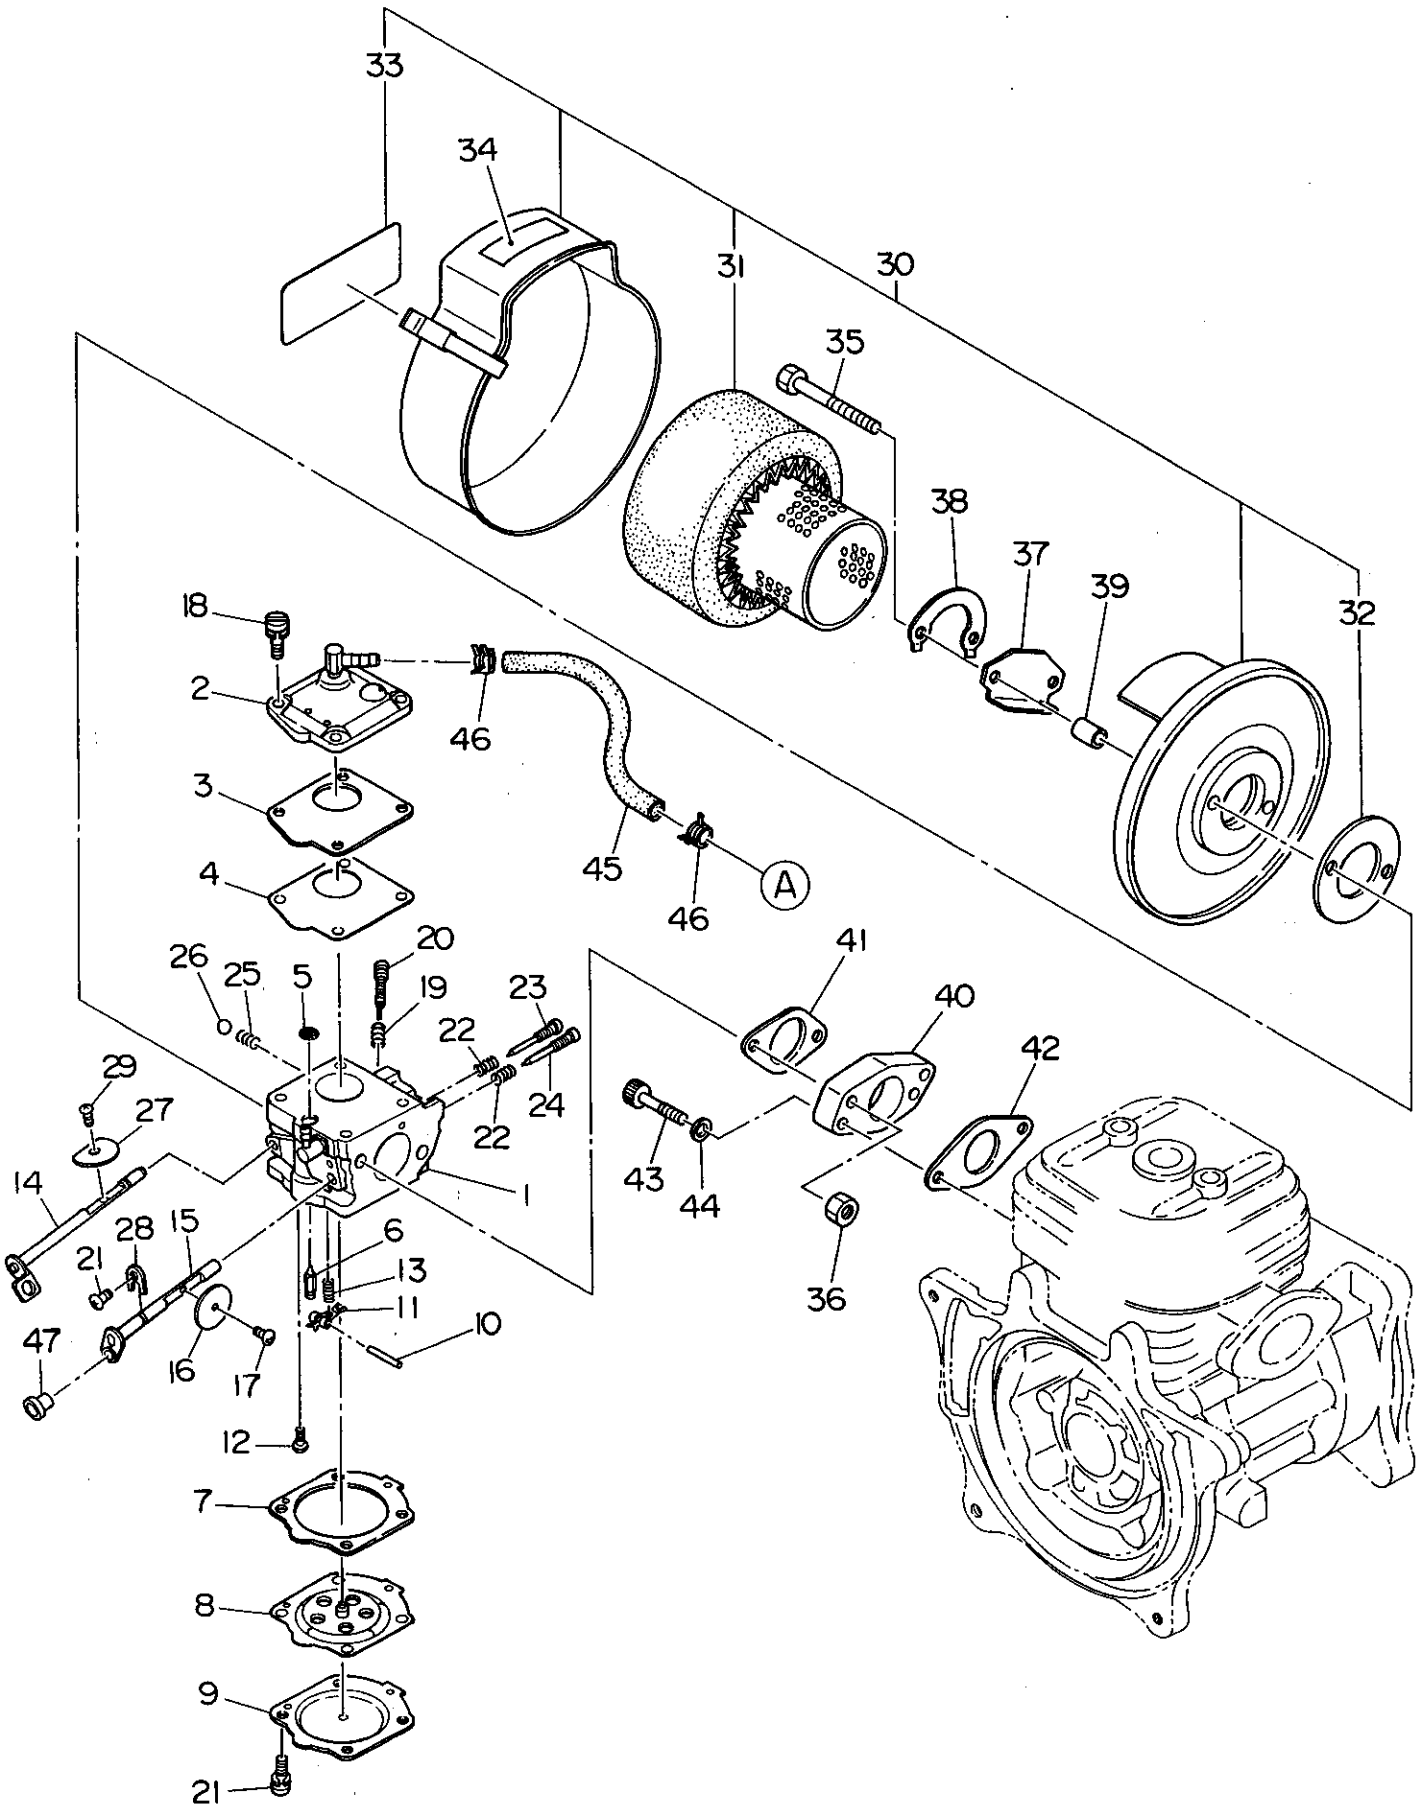

## 5. CARBURETOR AND AIR CLEANER

Ref. No.	Parts Number	Parts Name	Qty	Description
* 1	580-60840-00	CARBURETOR ASSY	1	Incl. 2~29
2	580-60840-20	COVER ASS'Y	1	
3	147-62562-08	GASKET	1	
4	147-62563-08	DIAPHRAGM	1	
5	147-62561-08	SCREEN	1	
6	106-62568-18	VALVE (inlet needle)	1	
7	106-62571-08	GASKET	1	
8	106-62574-08	DIAPHRAGM ASSY	1	
9	147-62565-08	COVER	1	
10	106-62585-08	PIN	1	
11	147-62576-08	LEVER (metering)	1	
12	106-62575-08	SCREW	1	
13	580-60840-30	SPRING	1	
14	580-60840-40	SHAFT ASSY (choke)	1	
15	580-60840-50	SHAFT ASSY (throttle)	1	
16	580-60840-60	VALVE (throttle)	1	
17	147-62573-08	SCREW	1	
18	106-62578-08	SCREW ASSY	4	
19	106-62579-08	SPRING (idle adjust)	1	
20	106-62589-08	SCREW	1	
21	106-62576-08	SCREW ASSY	5	
22	580-60841-10	SPRING (needle adjust)	2	
23	580-60841-20	NEEDLE (high speed)	1	
24	580-60841-30	NEEDLE (idle)	1	
25	106-62581-08	SPRING	1	
26	106-62569-08	BALL	1	
27	106-62567-08	VALVE (choke)	1	
28	510-60450-40	CLIP	1	
29	510-60451-40	SCREW	1	
*30	580-30370-00	AIR CLEANER ASSY	1	Incl. 31~33
31	106-32602-07	ELEMENT SET	1	
32	106-32723-08	PACKING	1	
33	106-32738-08	LABEL	1	
34	073-63699-80	LABEL	1	
35	001-66057-00	BOLT	2	
36	002-27050-00	NUT	2	
37	580-35013-00	PLATE (air cleaner)	1	
38	106-35202-01	LOCK WASHER	1	
39	023-00698-40	SPACER	2	
40	580-35014-00	INSULATOR	1	
41	106-65002-03	GASKET	1	
42	106-35001-03	GASKET (insulator)	1	