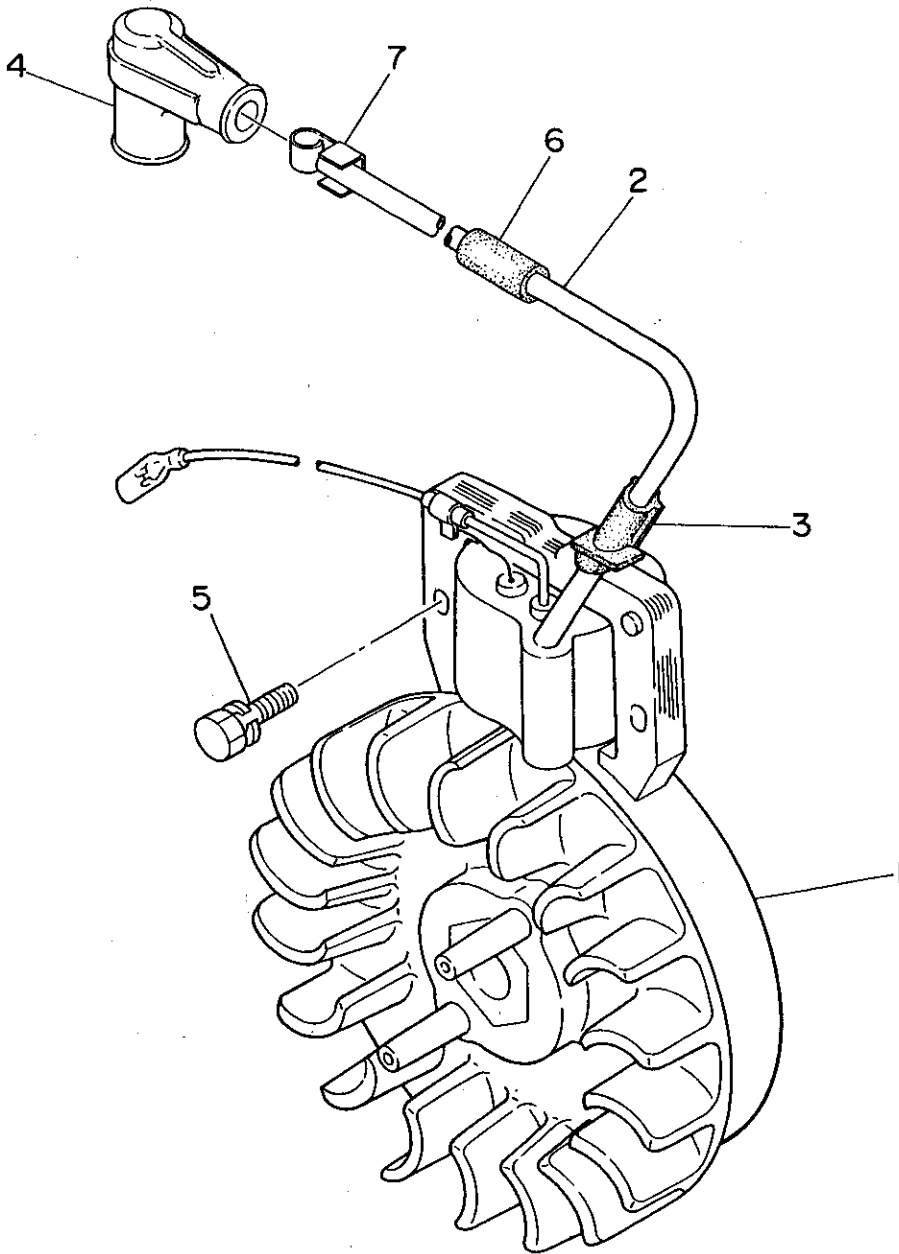

## 5. CARBURETOR AND AIR CLEANER

Ref. No.	Parts Number	Parts Name	Qty	Description
* 1	580-60840-00	CARBURETOR ASSY	1	Incl. 2~29
2	580-60840-20	COVER ASS'Y	1	
3	147-62562-08	GASKET	1	
4	147-62563-08	DIAPHRAGM	1	
5	147-62561-08	SCREEN	1	
6	106-62568-18	VALVE (inlet needle)	1	
7	106-62571-08	GASKET	1	
8	106-62574-08	DIAPHRAGM ASSY	1	
9	147-62565-08	COVER	1	
10	106-62585-08	PIN	1	
11	147-62576-08	LEVER (metering)	1	
12	106-62575-08	SCREW	1	
13	580-60840-30	SPRING	1	
14	580-60840-40	SHAFT ASSY (choke)	1	
15	580-60840-50	SHAFT ASSY (throttle)	1	
16	580-60840-60	VALVE (throttle)	1	
17	147-62573-08	SCREW	1	
18	106-62578-08	SCREW ASSY	4	
19	106-62579-08	SPRING (idle adjust)	1	
20	106-62589-08	SCREW	1	
21	106-62576-08	SCREW ASSY	5	
22	580-60841-10	SPRING (needle adjust)	2	
23	580-60841-20	NEEDLE (high speed)	1	
24	580-60841-30	NEEDLE (idle)	1	
25	106-62581-08	SPRING	1	
26	106-62569-08	BALL	1	
27	106-62567-08	VALVE (choke)	1	
28	510-60450-40	CLIP	1	
29	510-60451-40	SCREW	1	
*30	580-30370-00	AIR CLEANER ASSY	1	Incl. 31~33
31	106-32602-07	ELEMENT SET	1	
32	106-32723-08	PACKING	1	
33	106-32738-08	LABEL	1	
34	073-63699-80	LABEL	1	
35	001-66057-00	BOLT	2	
36	002-27050-00	NUT	2	
37	580-35013-00	PLATE (air cleaner)	1	
38	106-35202-01	LOCK WASHER	1	
39	023-00698-40	SPACER	2	
40	580-35014-00	INSULATOR	1	
41	106-65002-03	GASKET	1	
42	106-35001-03	GASKET (insulator)	1	

## 6. MAGNETO